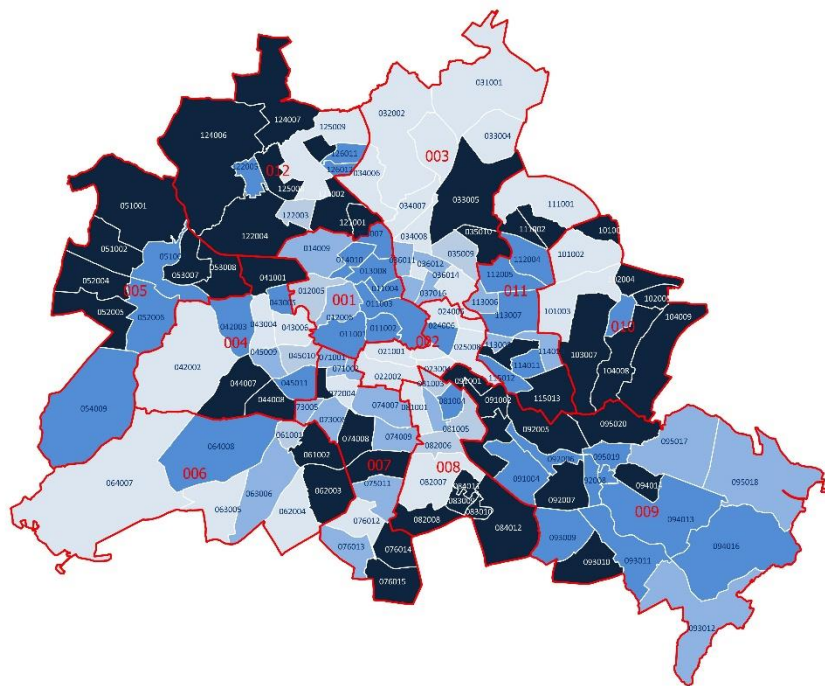

Förderatlas 2022

Die Zahl der im Land Berlin angebotenen Kindertagesbetreuungsplätze ist in den letzten Jahren kontinuierlich angestiegen. Zum Jahresende 2021 liegt die Zahl bei rd. 182.000. Zugleich ist aber auch die Zahl der zu betreuenden Kinder infolge der Bevölkerungsdynamik stetig angestiegen. Diese Entwicklungen spiegeln sich auch im Förderatlas 2022 wider, der eine Einstufung des Ausbaubedarfs nach Dringlichkeit vornimmt. Es bedarf daher eines fortgesetzten Ausbaus der Betreuungskapazitäten in den Regionen mit besonderem Förderbedarf.

Um zu erfahren, in welcher Bezirksregion ein geplantes Projekt liegt, sind Straße und Hausnummer notwendig. Unter <https://www.statistik-berlin-brandenburg.de/adressauskunft> können Sie die Adressdaten des Projektstandortes ermitteln.

Kitaausbauprogramm - Ergebnisse Förderatlas 2022

Kategorie 1	Derzeit keine Platzreserven; prognostisch steigender Bedarf
Kategorie 3+	Derzeit nur noch geringe Platzreserven; prognostisch steigender Bedarf
Kategorie 3	Derzeit noch Platzreserven; prognostisch steigender Bedarf
Kategorie 2	Derzeit keine Platzreserven; prognostisch sinkender Bedarf
Kategorie 4	Derzeit noch Platzreserven bzw. durch Ausbau gesicherte Steigerung d. Angebotes; prognostisch sinkender Bedarf

Förderatlas 2022

Kategorie

Bezirksgrenzen

- 001 Mitte
- 002 Friedrichshain-Kreuzberg
- 003 Pankow
- 004 Charlottenburg-Wilmersdorf
- 005 Spandau
- 006 Steglitz-Zehlendorf
- 007 Tempelhof-Schöneberg
- 008 Neukölln
- 009 Treptow-Köpenick
- 010 Marzahn-Hellersdorf
- 011 Lichtenberg
- 012 Reinickendorf